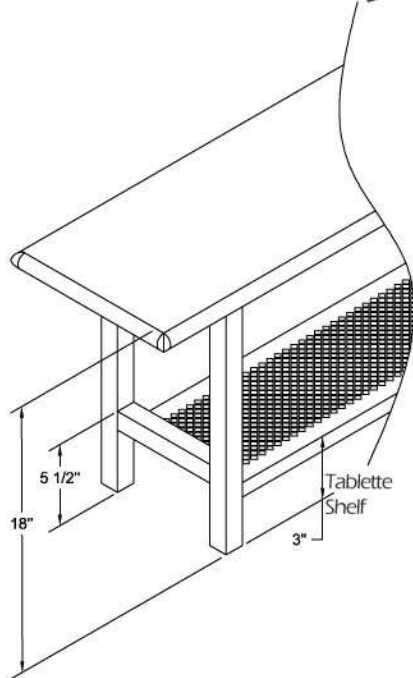

BANCS DE VESTIAIRE avec tablette perforée

LOCKER BENCHES with perforated shelf

DESCRIPTION	MODÈLE MODEL	LARG. WIDTH ("/mm)	PROF. DEPTH ("/mm)	HAUT. HEIGHT ("/mm)
Dessus en bois laminé Base en acier Tablette métal perforé	30 B 48-12-TG	48/1220	12/305	18/458
Wood laminated top Steel base Steel perforated shelf	30 B 72-12-TG	72/1829	12/305	18/458