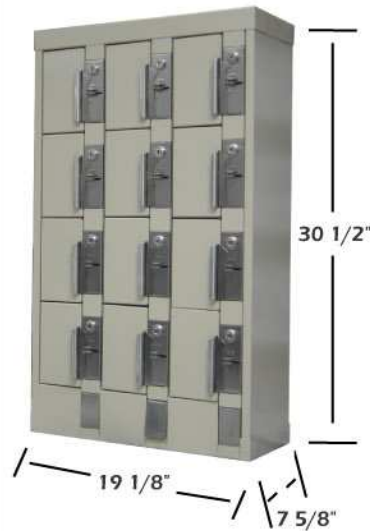

MINI-12

12 COMPARTIMENTS
12 COMPARTMENTS

Avec serrure à monnaie With coin lock

SERRURE DE CONTRÔLE
(CLÉ NOIRE)
CONTROL LOCK
(BLACK KEY)

SERRURE PATRON
(CLÉ ORANGE)
PATRON LOCK
(ORANGE KEY)

SERRURE À MONNAIE
COIN LOCK

AVEC MORAILLON
WITH HASP

31-K

AVEC CLÉ
WITH KEY

Avec morailon With hasp

Dimension Size

Vue de l'intérieur Inside view

PERFIX 1993 INC.