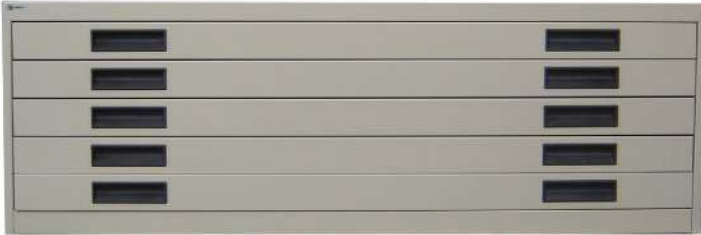

## SÉRIE - 92 - SERIES

Modèle / Model : 92-5-533819

Modèle / Model : 92-5-402619

Description :

5-tiroirs / 5 drawers

Pour connaître toutes les dimensions disponibles voir à l'endos.

To know all available sizes see on the back.

### OPTION

Base avec niveleurs

Base with levellers

Modèle / Model : 92-B-402609

**PERFIX.ca**

ENTIÈREMENT SOUDÉE  
ALL WELDED

DESCRIPTION	MODÈLE MODEL	LARG. WIDTH		PROF. DEPTH		HAUT. HEIGHT		VOLUME (pi <sup>3</sup> / ft <sup>3</sup> )	POIDS WEIGHT	
		(")	(mm)	(")	(mm)	(")	(mm)		(lb.)	(kg)
 5 Tiroirs 5 Drawers	<b>92-5-402619</b>	40	(1016)	26	(660)	19 1/4	(489)	12	200	(91)
 5 Tiroirs 5 Drawers	<b>92-5-473519</b>	47	(1194)	35	(889)	19 1/4	(489)	19	300	(136)
 5 Tiroirs 5 Drawers	<b>92-5-533819</b>	53	(1346)	38	(965)	19 1/4	(489)	23	400	(181)
 Base 4" de haut avec niveleurs Base 4" high with levellers	<b>92-B-402604</b>	40	(1016)	26	(660)	4	(102)	2	25	(11)
	<b>92-B-473504</b>	47	(1194)	35	(889)	4	(102)	4	30	(14)
	<b>92-B-533804</b>	53	(1346)	38	(965)	4	(102)	5	35	(16)
 Base 9" de haut avec niveleurs Base 9" high with levellers	<b>92-B-402609</b>	40	(1016)	26	(660)	9	(229)	5	30	(14)
	<b>92-B-473509</b>	47	(1194)	35	(889)	9	(229)	9	35	(16)
	<b>92-B-533809</b>	53	(1346)	38	(965)	9	(229)	11	40	(18)