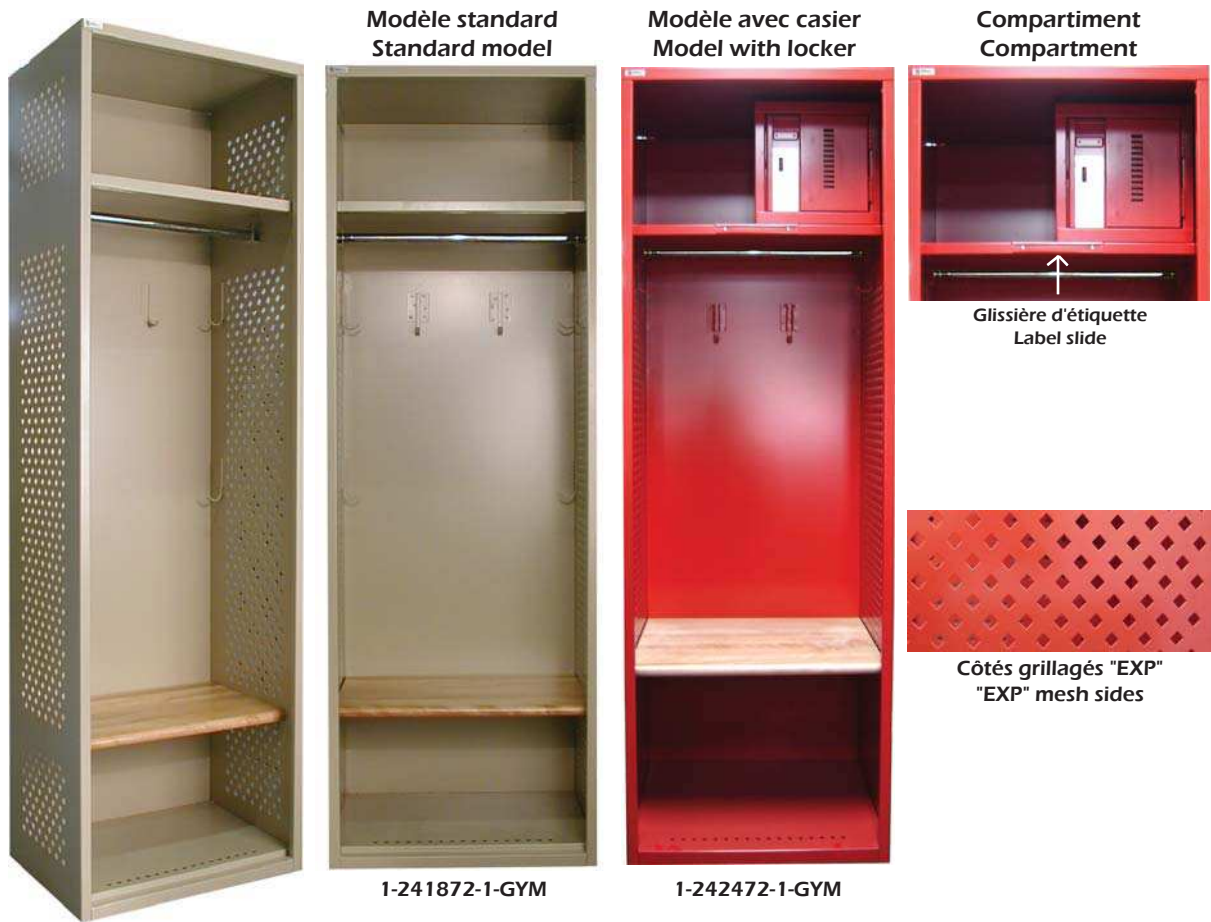

VESTIAIRE SÉRIE "GYM" "GYM" SERIES LOCKER

Choix #1 des équipes sportives
#1 choice of the sporting teams

MODÈLE MODEL	DESCRIPTION	LARG. WIDTH ("/mm)	PROF. DEPTH ("/mm)	HAUT. HEIGHT ("/mm)
1-241872-1-GYM	Unité GYM	24 / 610	18 / 457	72 / 1829
1-242472-1-GYM	Côtés grillagés modèle "EXP" Banc intégré Accessoires inclus : 1 tablette - 4 crochets - 1 barre à cintres	24 / 610	24 / 610	72 / 1829
OPTION :	Glissière d'étiquette sur tablette 8" de large / Label slide on shelf 8" long			
039-HASP	Compartiment avec morillon Compartment with hasp			
OPTION :	Plaque numérotée / Numbering plate Morillon / Hasp			
 1205	Serrure avec 2 clés / Lock with 2 keys			