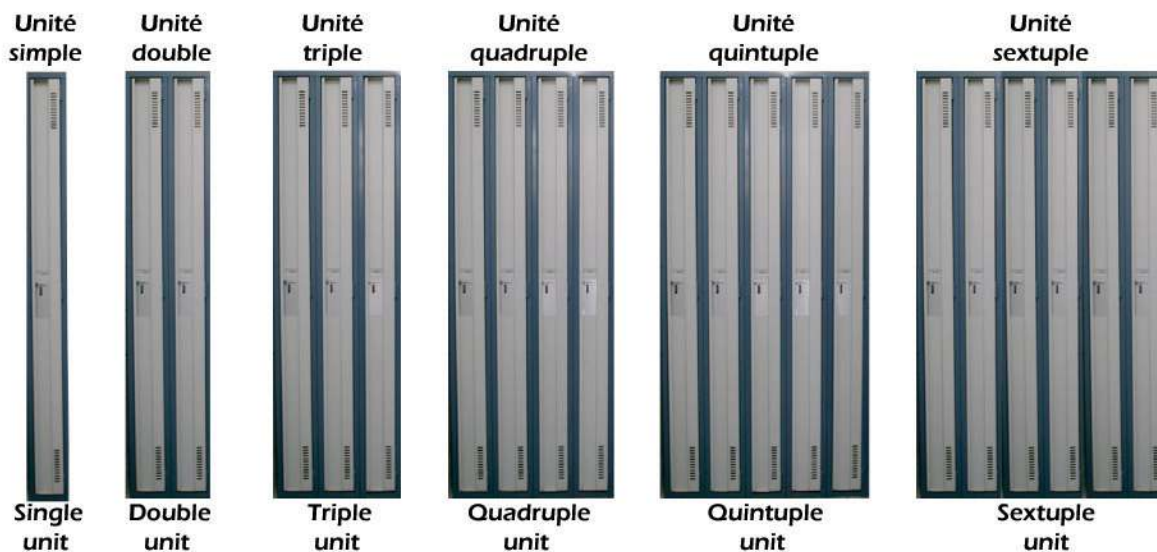

VESTIAIRES ÉTROITS AVEC PORTE DE 7.5" DE LARGE NARROW LOCKERS WITH 7.5" WIDE DOOR

	Code de produit :	Dimension :
Unité simple	1-0751872-1	7.5" LX 18" PX 72" H
Unité double	1-0751872-2	15" LX 18" PX 72" H
Unité triple	1-0751872-3	22.5" LX 18" PX 72" H
Unité quadruple	1-0751872-4	30" LX 18" PX 72" H
Unité quintuple	1-0751872-5	37.5" LX 18" PX 72" H
Unité sextuple	1-0751872-6	45" LX 18" PX 72" H

	Product Code:	Size:
Single unit	1-0751872-1	7.5" W X 18" D X 72" H
Double unit	1-0751872-2	15" W X 18" D X 72" H
Triple unit	1-0751872-3	22.5" W X 18" D X 72" H
Quadruple unit	1-0751872-4	30" W X 18" D X 72" H
Quintuple unit	1-0751872-5	37.5" W X 18" D X 72" H
Sextuple unit	1-0721872-6	45" W X 18" D X 72" H