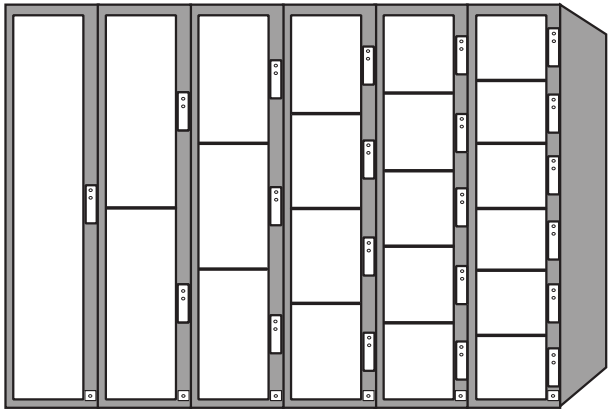

VESTIAIRES AVEC PIÈCES DE MONNAIE COIN-OPERATED LOCKERS

MINI-12

12 COMPARTIMENTS
12 COMPARTIMENTS

ACIER INOXYDABLE
STAINLESS STEEL

PERFIX.CA

VESTIAIRES AVEC PIÈCES DE MONNAIE COIN-OPERATED LOCKERS

DIMENSIONS

L	P	H
W	D	H
("/mm)	("/mm)	("/mm)

1 PORTE H. /1 TIER H.	12/305 15/381	18/457 18/457	72/1829 72/1829
2 PORTES H. /2 TIERS H.	12/305 15/381	18/457 18/457	36/914 36/914
3 PORTES H. /3 TIERS H.	12/305 15/381	18/457 18/457	24/610 24/610
4 PORTES H. /4 TIERS H.	12/305 15/381	18/457 18/457	18/457 18/457
5 PORTES H. /5 TIERS H.	12/305 15/381	18/457 18/457	14/356 14/356
6 PORTES H. /6 TIERS H.	12/305 15/381	18/457 18/457	12/305 12/305