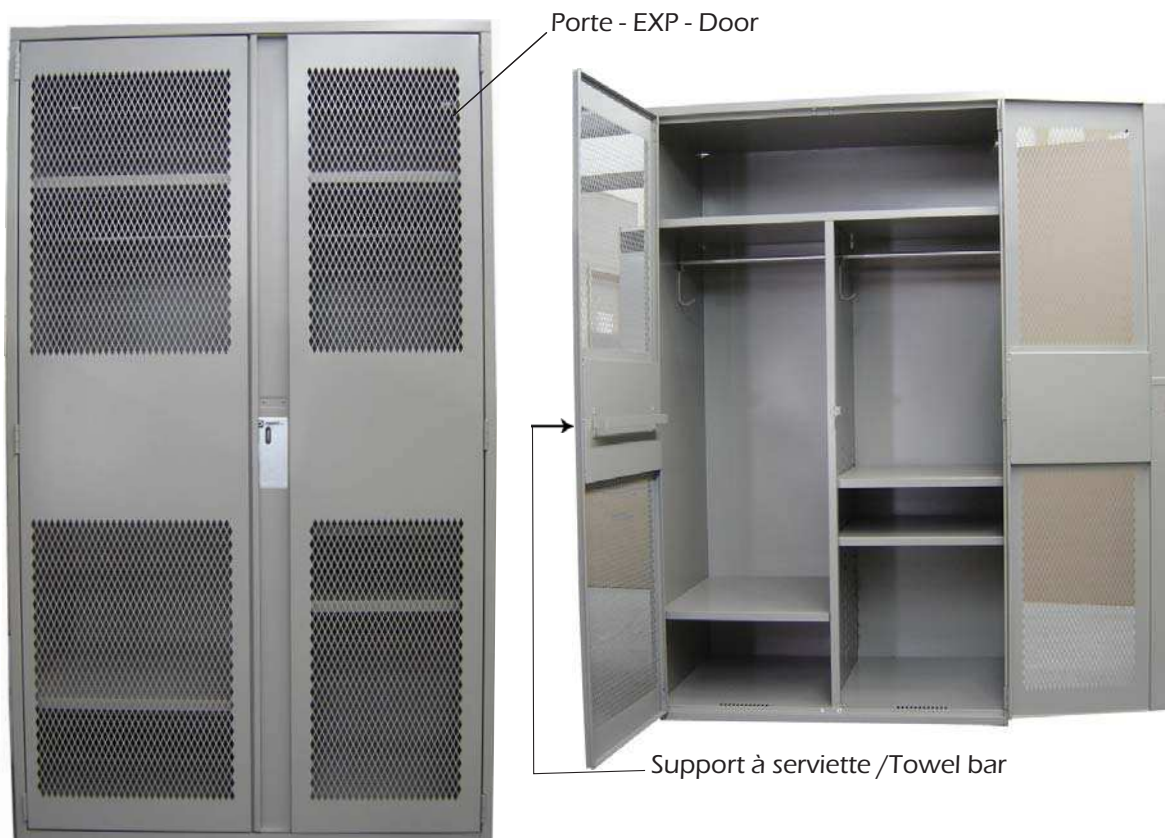

VESTIAIRES POLICE AVEC PORTES SPÉCIALES - MODÈLE EXP POLICE LOCKERS WITH SPECIAL DOORS - MODEL EXP

Modèle illustré / Illustrated model
1-422672-1-SQ-EXP

Dimension/Size : - 42" L X 26" P X 72" H / 42" W X 26" D X 72"H

Caractéristiques/Features :

- 1 tablette pleine largeur / 1 full width shelf
- 1 division verticale centrale / 1 central vertical division
- 2 barres à cintres et 4 crochets / 2 coat rods and 4 hooks
- 1 support à serviette (porte gauche) / 1 towel bar (left door)
- 1 demi-tablette fixe / 1 fixed half shelf
- 2 demi-tablettes ajustables / 2 adjustable half shelves