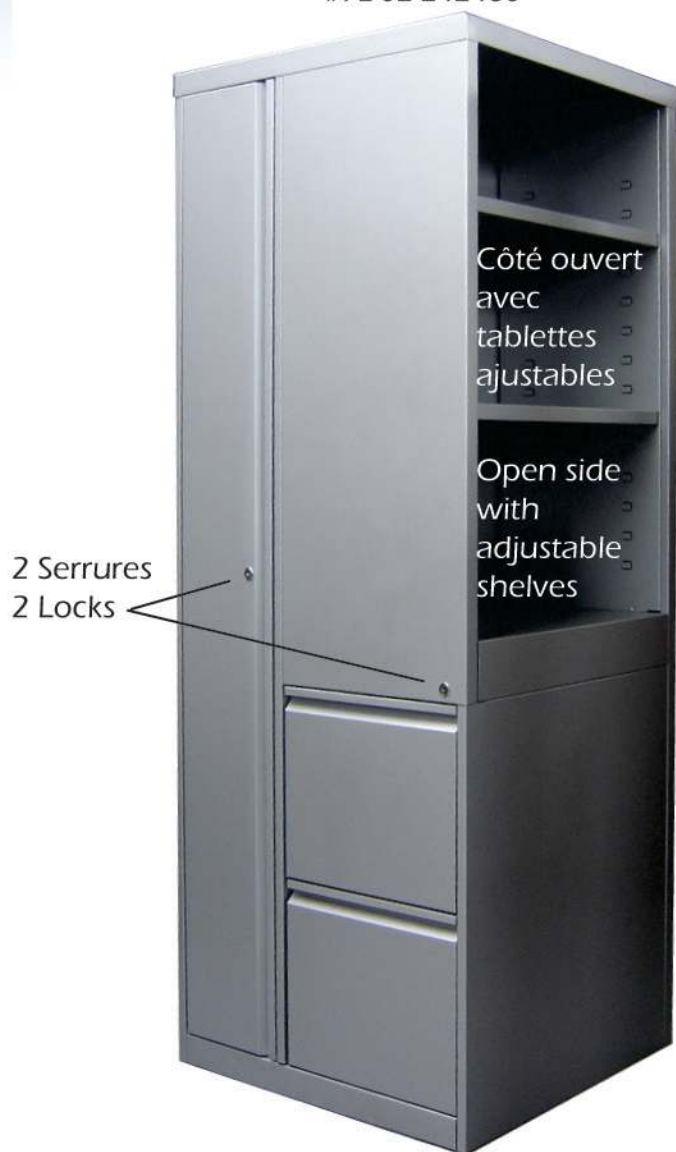

ARMOIRES-TOUR AVEC CÔTÉ OUVERT TOWER-CABINETS WITH OPEN SIDE

SÉRIE - 70 - SERIES

Modèle illustré / Illustrated model
#7L-02-242460

Dimension :

24" L X 24" P X 65 1/2" H

Description :

1 Casier 8" de large avec serrure
2 Tablettes ajustables
2 Tiroirs de 12" avec serrure

Size:

24"W X 24" D X 65 1/2" H

Description:

1 Locker 8" wide with lock
2 Adjustable shelves
2-12" Drawers with lock

PERFIX.CA